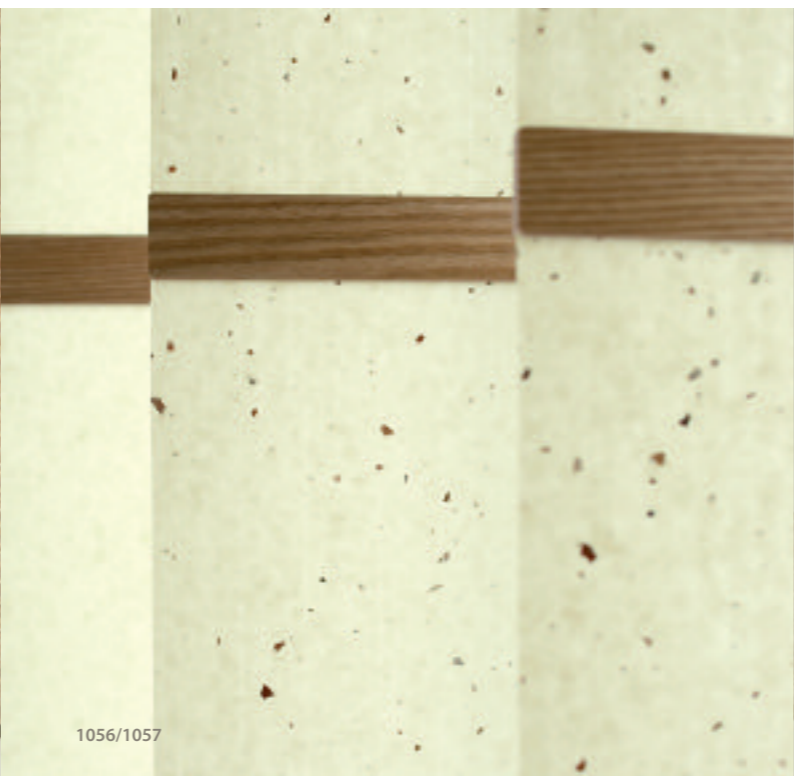

Luxaflex[®]

window styling

Japanese Design Collection

Creëer uw eigen minimalistische sfeer

1069

1069

Japanese Design *Collection*

Met de Japanese Design Collection krijgt uw huis een oosters tintje. De collectie biedt mooie eigentijdse Rolgordijnen, Paneelgordijnen en 250 mm Panels gemaakt van een uniek materiaal: washi, wat een bijzondere look geeft. Washi betekent letterlijk 'Japans papier'. De Rolgordijnen, Paneelgordijnen en 250 mm Panels zijn beschikbaar in segmenten met baleinen in diverse unieke natuurlijke houtkleuren en geanodiseerd aluminium.

Het materiaal wordt aan beide zijden met uiterste precisie gelamineerd waardoor de natuurlijke vorm van vezels en structuren zichtbaar blijft. Bovendien is het product hierdoor eenvoudig te reinigen. De filtering van het licht geeft een warme en natuurlijke uitstraling, waardoor een unieke lichtval ontstaat en de nodige privacy verzekerd is.

1072

1056/1057

1054/1063

Keuze uit *4 soorten* washi materiaal

De collectie is beschikbaar in vier soorten washi materiaal. Originals is een collectie van neutrale kleuren in een gevarieerde reeks subtiele ontwerpen, ideaal om een natuurlijke look te creëren. Daarnaast is ook Washi Extra verkrijgbaar, een extra dik materiaal, speciaal ontwikkeld voor Paneelgordijnen en 250 mm Panels.

Voor wie van frisse, heldere kleuren houdt is er de Colours collectie. Deze kunnen worden gecombineerd met de kleuren uit de Originals groep.

Woven Washi is een materiaal van verschillende papierstrookjes geweven tot een doek in natuurlijke houttinten. Ook van dit prachtige materiaal kunnen Rolgordijnen, Paneelgordijnen en 250 mm Panels gemaakt worden.