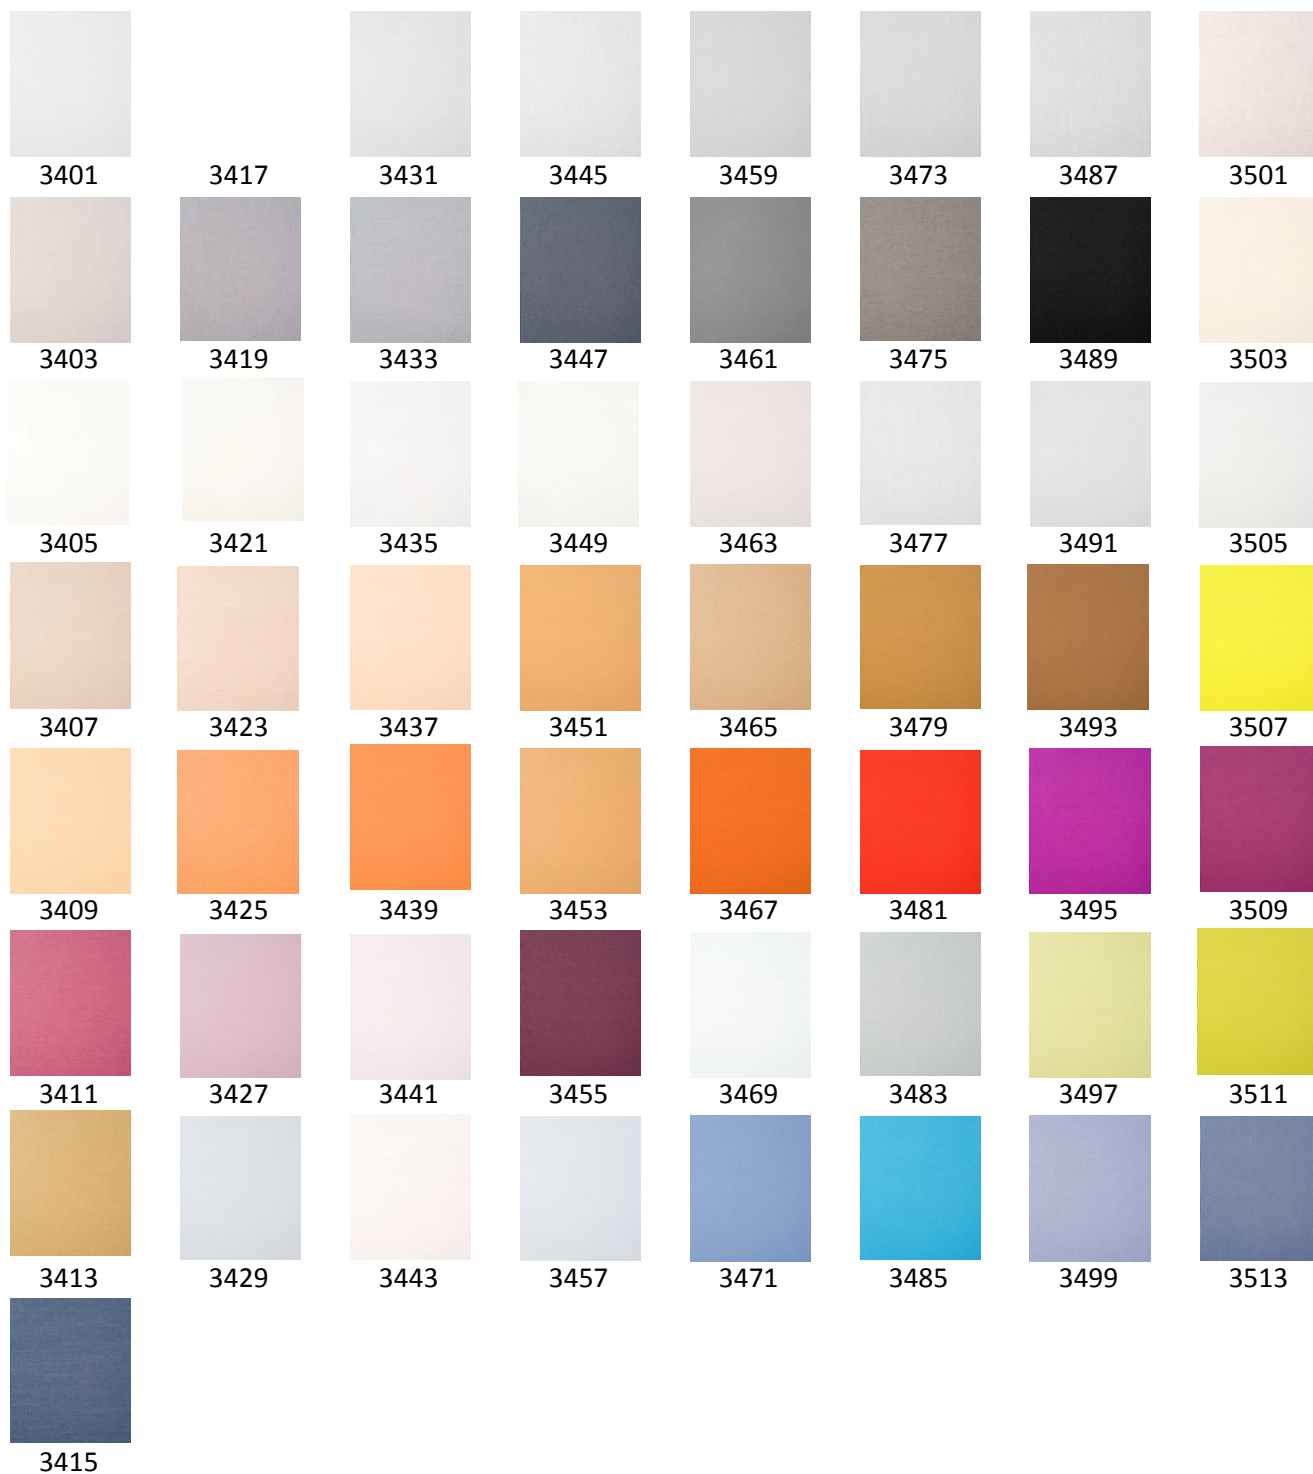

# NATURE VERTIKALE LAMELLEN

# LEVERBAAR IN 89 MM

# LEVERBAAR IN 89 + 127 MM