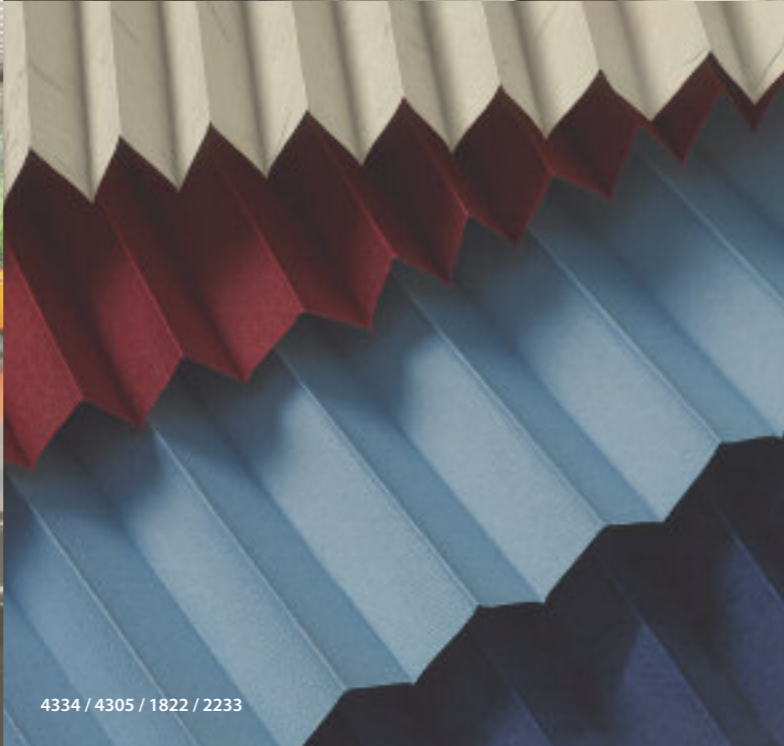

Luxaflex[®]
window styling

Plissé Shades

Decoratief voor elke raamvorm

Praktische *sfeermakers*

De nieuwe Luxaflex® Plissé Shades collectie brengt een ruime keuze aan nieuwe uni's, kleuren en decoratieve stoffen, in vier transparanties. Zo kunt u de gewenste graad van privacy perfect regelen. Geheel in lijn met de laatste trends zijn er nieuwe effen stoffen ontwikkeld met een rijkere structuur, grovere weving of een luxe garen. Daarnaast zijn onze bestaande, succesvolle uni stoffen flink uitgebreid in aantal kleuren, geheel passend bij de laatste interieurontwikkelingen.

Luxaflex® brengt in elke transparantie een ruim aanbod in nieuwe dessins. Zo is een aantal dessins verkrijgbaar op zowel transparante als lichtdoorlatende stof. De nieuwe motieven variëren in stijl van modern chique, klassiek, retro, basic tot ethnic. Elk dessin is gedrukt op een basisdoek dat geheel past bij de stijl. De bediening van de Plissé Shades kan met de hand en gemotoriseerd uitgevoerd worden.