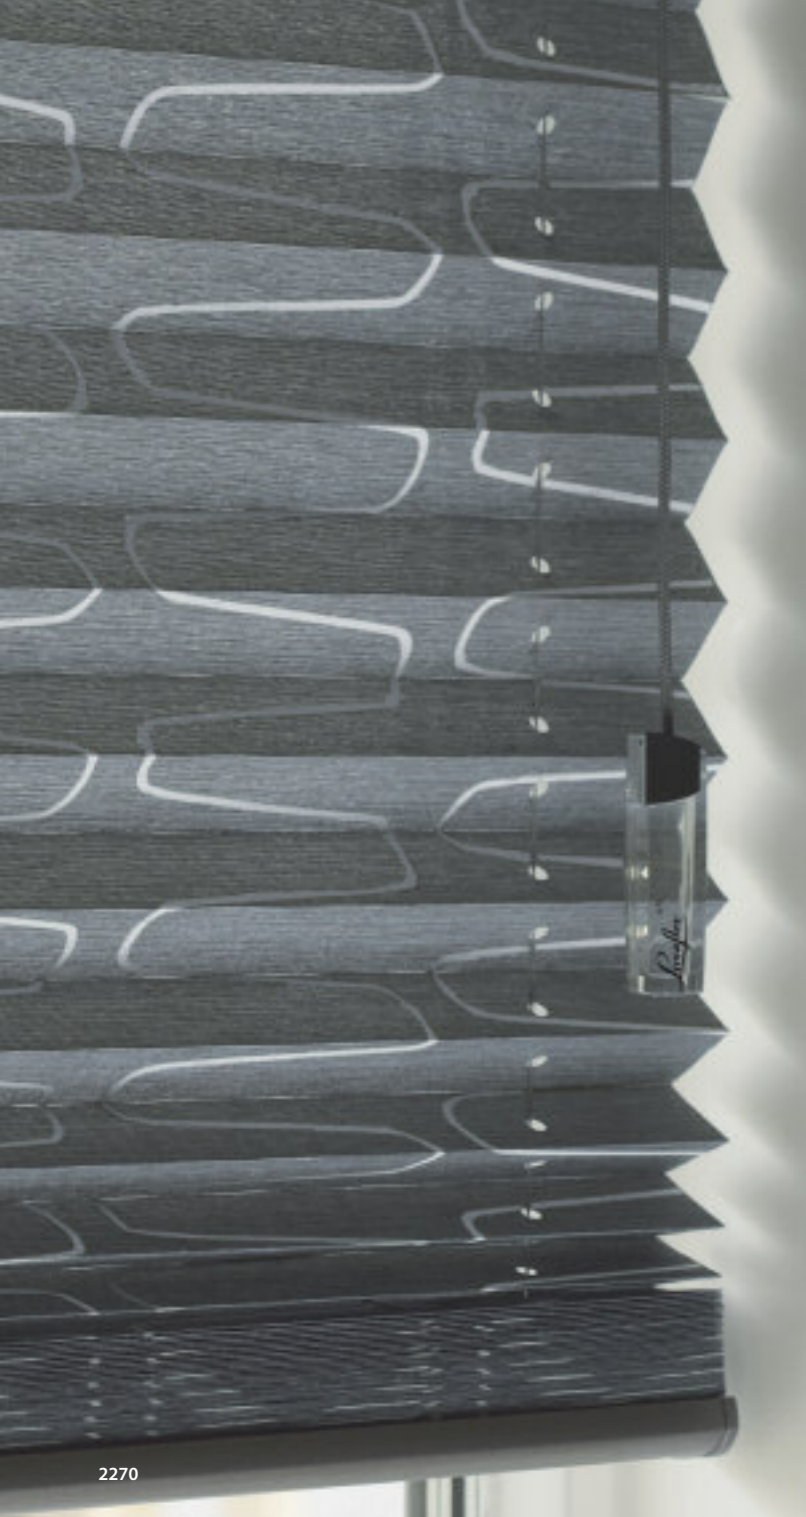

Praktische *sfeermakers*

De nieuwe Luxaflex® Plissé Shades collectie brengt een ruime keuze aan nieuwe uni's, kleuren en decoratieve stoffen, in vier transparanties. Zo kunt u de gewenste graad van privacy perfect regelen. Geheel in lijn met de laatste trends zijn er nieuwe effen stoffen ontwikkeld met een rijkere structuur, grovere weving of een luxe garen. Daarnaast zijn onze bestaande, succesvolle uni stoffen flink uitgebreid in aantal kleuren, geheel passend bij de laatste interieurontwikkelingen.

Luxaflex® brengt in elke transparantie een ruim aanbod in nieuwe dessins. Zo is een aantal dessins verkrijgbaar op zowel transparante als lichtdoorlatende stof. De nieuwe motieven variëren in stijl van modern chique, klassiek, retro, basic tot ethnic. Elk dessin is gedrukt op een basisdoek dat geheel past bij de stijl. De bediening van de Plissé Shades kan met de hand en gemotoriseerd uitgevoerd worden.